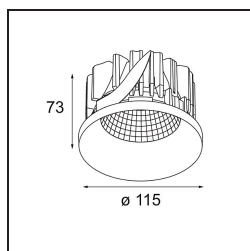

Datum
Klant
Project
Soort

Smart Kup Recessed 115 1x LED 3000K Wide Flood DE White Structure

Specificaties

Materiaal	12760109
Type Lichtbron	LED
LED type	BRIDGELUX VERO13 G8
LED technologie	Led-COB
CRI	Min. 90
Kleurtemperatuur	3000K
Levensduur	L80B10 bij 50.000 Uur
Lamp inbegrepen	Ja
Aantal Lichtbronnen	1
CIE-fluxcode	96 98 100 100 89
Binning (SDCM)	2
Lichtrichting	Omlaag
Optisch	Reflector
Gemeten gradenbundel (°)	64,0
Ingangsspanning	Aandrijving Gelijkstroom Vereist
Elektriciteitsklasse	III
IP-klasse	20
Gloeidraadtest (°C)	960
Binnen/Buiten	Binnen
Toepassing	Plafond, Wand
Montage	Inbouw
Inbouwopening (mm)	ø108
Montagediepte (mm)	100,0
Verstelbaarheid	Not Applicable
Afstand tot Verlicht Voorwerp (m)	0,1
Primaire Kleur & Primaire Afwerking	Wit, Structuur
Brutogewicht (g)	267,0
Stroom driver (mA)	350 500 700
Min. forward voltage (Vf)	28,3 29,0 29,7
Max. forward voltage (Vf)	32,9 33,6 34,5
Connected load (W)	10,7 15,7 22,5
Lumenoutput per lampunit (lm)	1309 1785 2336
Efficiëntie (lm/W)	122 114 104
UGR	20 22 22
Opmerking	• 3500K op verzoek