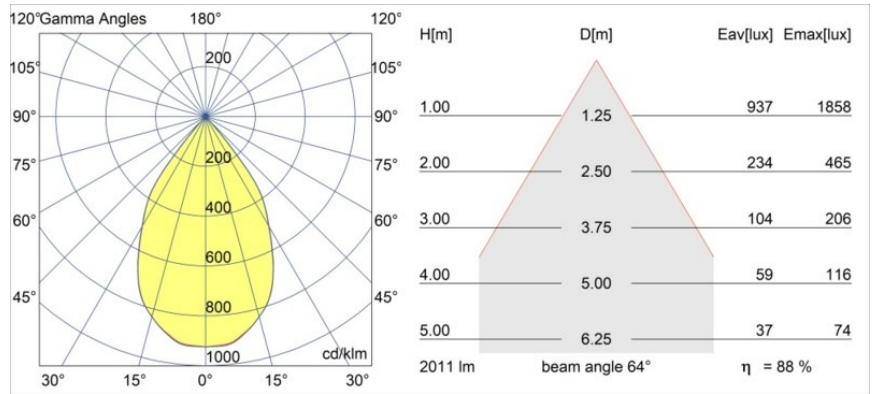

Lichtspreading & Stralingsdiagram