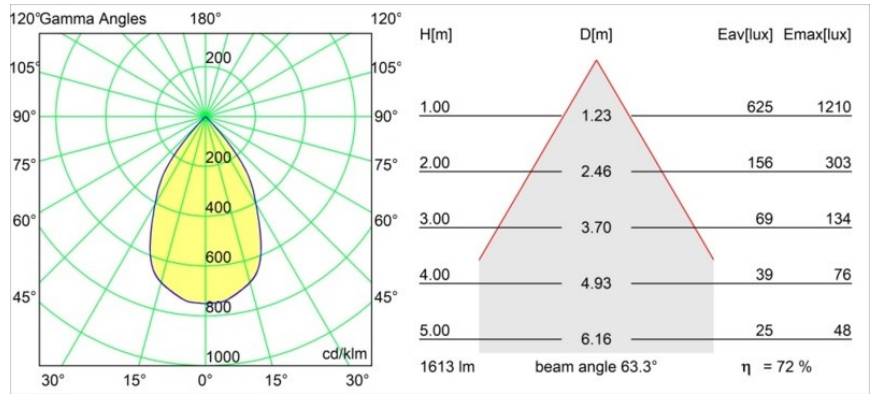

Lichtverteilung und Lichtverteilungskurve