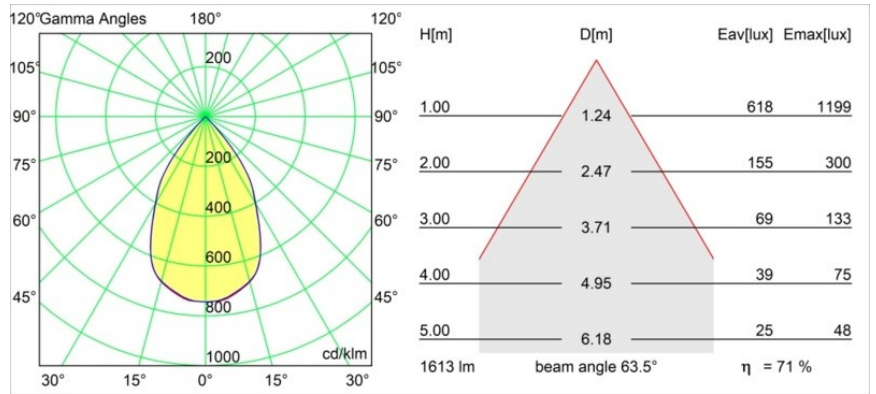

Lichtspreading & Stralingsdiagram