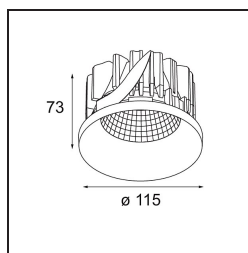

### Specificaties

Materiaal	12760009
Type Lichtbron	LED
LED type	BRIDGELUX VERO13
LED technologie	Led-COB
CRI	Min. 90
Kleurtemperatuur	2700K
Levensduur	L80B20 bij 50.000 Uur
Lamp inbegrepen	Ja
Aantal Lichtbronnen	1
CIE-fluxcode	96 98 100 100 89
Binning (SDCM)	3
Lichtrichting	Omlaag
Optisch	Reflector
Gemeten gradenbundel (°)	64,0
Ingangsspanning	Aandrijving Gelijktroom Vereist
Elektriciteitsklasse	III
IP-klasse	20
Gloeidraadtest (°C)	960
Binnen/Buiten	Binnen
Toepassing	Plafond, Wand
Montage	Inbouw
Inbouwopening (mm)	ø108
Montagediepte (mm)	100,0
Verstelbaarheid	Not Applicable
Afstand tot Verlicht Voorwerp (m)	0,1
Primaire Kleur & Primaire Afwerking	Wit, Structuur
Brutogewicht (g)	267,0
Stroom driver (mA)	350      500      700
Min. forward voltage (Vf)	29,1      29,9      31,0
Max. forward voltage (Vf)	33,7      34,7      35,8
Connected load (W)	11,0      16,2      23,4
Lumenoutput per lampunit (lm)	912      1205      1566
Efficiëntie (lm/W)	83      74      67
UGR	19      20      21
Opmerking	• 3500K op verzoek