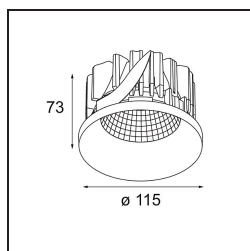

Datum
Kunde
Projekt
Art

*Smart Kup Recessed 115 1x LED 2700K Wide Flood DE White Structure*

**Spezifikationen**

Material	12760009
Typ der Lichtquelle	LED
LED Typ	BRIDGELUX VERO13
LED-Technologie	COB-LED
CRI	Min. 90
Farbtemperatur	2700K
Lebensdauer	L80 B20 bei 50.000 Stunden
Leuchtmittel enthalten	Ja
Anzahl Lichtquellen	1
CIE-Fluxcode	96 98 100 100 89
Binning (SDCM)	3
Lichtrichtung	Abwärts
Optik	Reflektor
Gemessene Abstrahlwinkel (°)	64,0
Eingangsspannung	Konstantstrom-Treiber erforderlich
Schutzklasse	III
Schutzart	20
Glühdrahtprüfung (°C)	960
Innen/Außen	Innen
Anwendung	Decke, Wand
Montage	Einbau
Ausschnittgröße (mm)	ø108
Einbautiefe (mm)	100,0
Verstellbarkeit	Not Applicable
Abstand zum beleuchteten Objekt (m)	0,1
Primärfarbe & Primäres Finish	Weiß, Strukturiert
Bruttogewicht (g)	267,0
Antriebsstrom (mA)	350      500      700
Min. forward voltage (Vf)	29,1      29,9      31,0
Max. forward voltage (Vf)	33,7      34,7      35,8
Connected load (W)	11,0      16,2      23,4
Lichtstrom pro Lampe (lm)	912      1205      1566
Effizienz (lm/W)	83      74      67
UGR	19      20      21
Bemerkung	• 3500K auf Anfrage