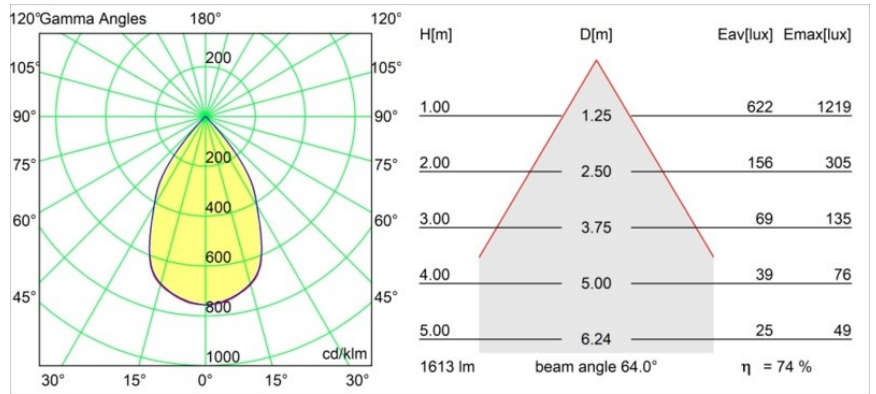

Lichtverteilung und Lichtverteilungskurve