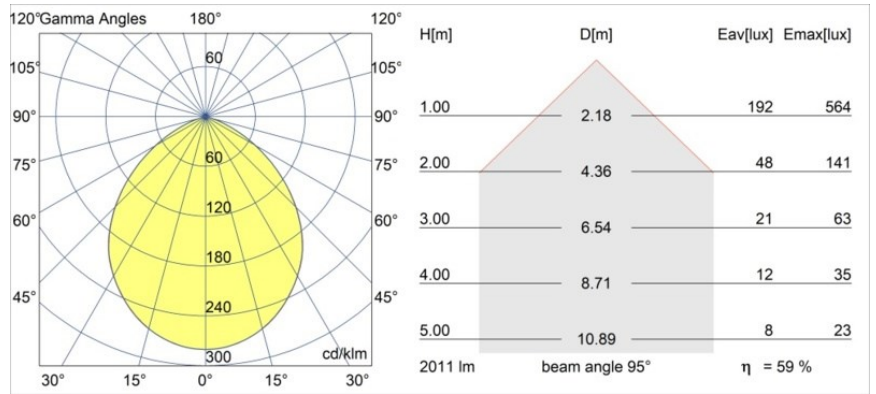

Lichtspreading & Stralingsdiagram