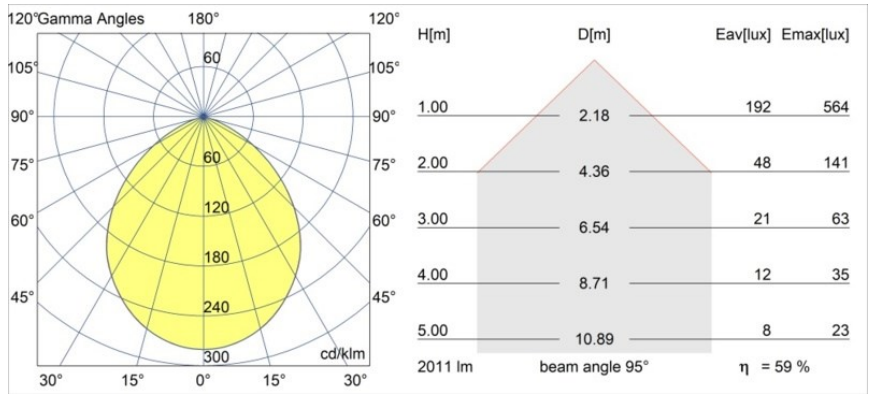

---

Índice de deslumbramiento	26	28	29
Remark	• 3500K bajo pedido		

---

**TM30 & CRI diagram**

**Light distribution & beam diagram**

Diagrams

**Accesorios Decorativo**

- 12810009** Mask Smart 115 1x White Structure
- 12810032** Mask Smart 115 1x Black Structure
- 12810046** Mask Smart 115 1x Gold Matt