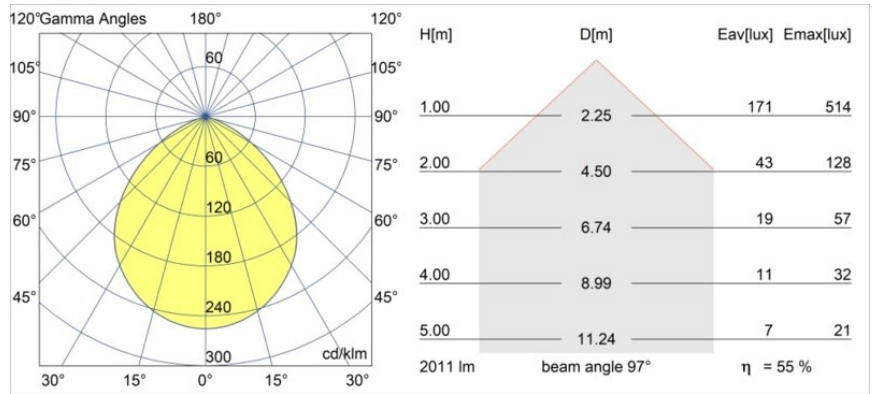

Lichtspreading & Stralingsdiagram