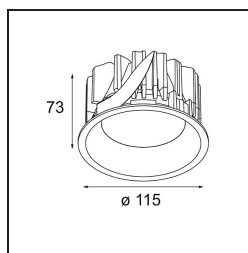

Smart Lotis Recessed 115 1x IP54 Diffuse LED 3000K Wide Flood DE Black Structure

Caractéristiques

Matériaux	12753532
Type de Source Lumineuse	LED
Type de LED	BRIDGELUX VERO13 G8
Technologie LED	LED COB
CRI	Min. 90
Température de Couleur	3000K
Durée de Vie	L80B10 à 50 000 heures
Ampoule incluse	Oui
Nombre de Sources Lumineuses	1
Code de flux CIE	60 92 99 100 55
Groupe ment (SDCM)	2
Direction de la Lumière	Bas
Optique	Réflecteur
Faisceau mesuré (°)	97,0
Tension d'Entrée	Driver à Courant Constant Requis
Classe Électrique	III
Indice de protection IP	54
Essai au fil incandescent (°C)	960
Intérieur/extérieur	Intérieur
Application	Plafond, Mur
Montage	Encastré
Taille de découpe (mm)	ø108
Profondeur de montage (mm)	100,0
Ajustabilité	Not Applicable
Distance avec l'Objet Éclairé (m)	0,1
Couleur Principale & Finition Principale	Noir, Structure
Poids brut (g)	467,0
Courant du driver (mA)	350 500 700
Min. forward voltage (Vf)	28,3 29,0 29,7
Max. forward voltage (Vf)	32,9 33,6 34,5
Connected load (W)	10,7 15,7 22,5
Flux lumineux par lampe (lm)	814 1110 1453
Efficacité (lm/W)	76 71 65