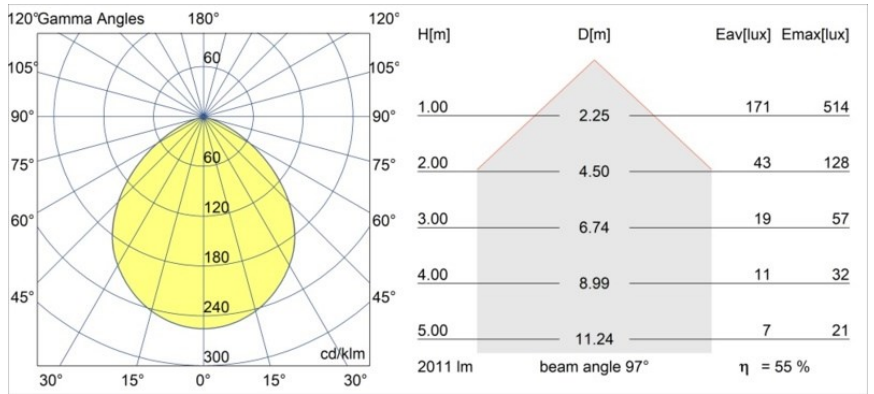

Distribution de Lumière & Schéma de Faisceau