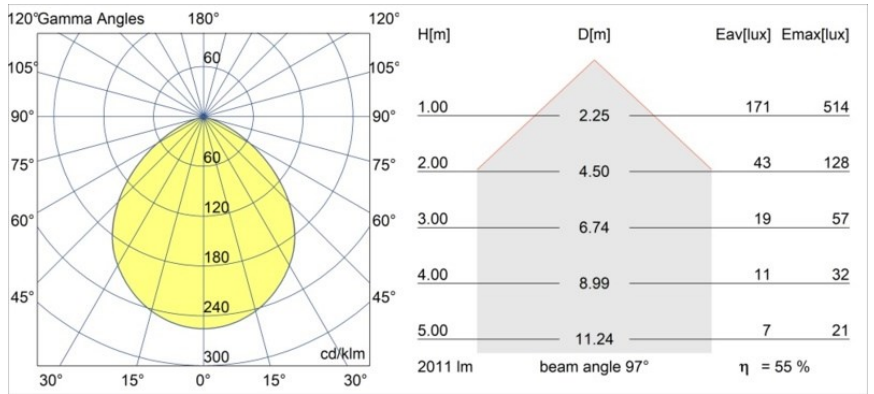

---

Índice de deslumbramiento	26	27	28
Remark	• 3500K bajo pedido		

---

**TM30 & CRI diagram**

**Light distribution & beam diagram**

**Accesorios Decorativo**

- 12810009** Mask Smart 115 1x White Structure
- 12810032** Mask Smart 115 1x Black Structure
- 12810046** Mask Smart 115 1x Gold Matt