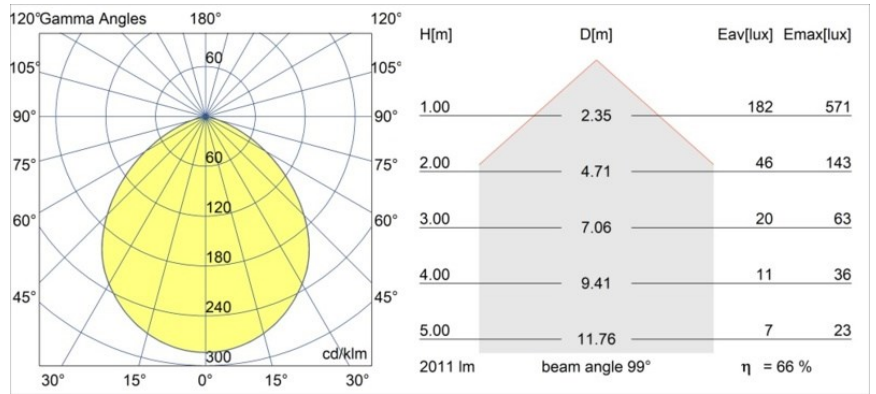

Lichtspreading & Stralingsdiagram