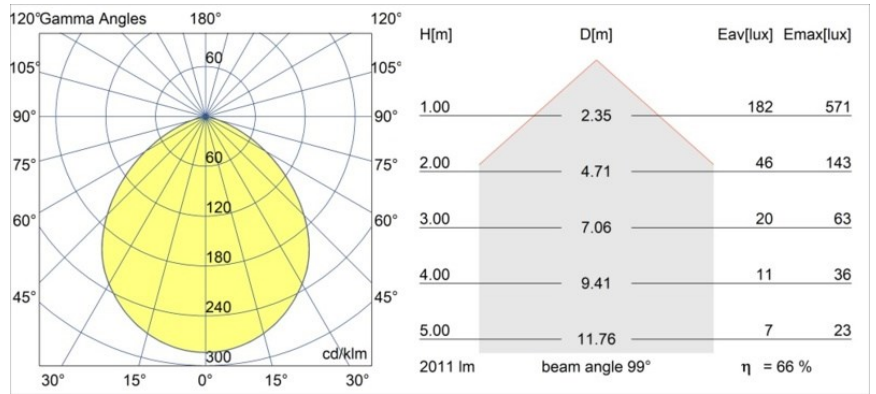

Light distribution & beam diagram