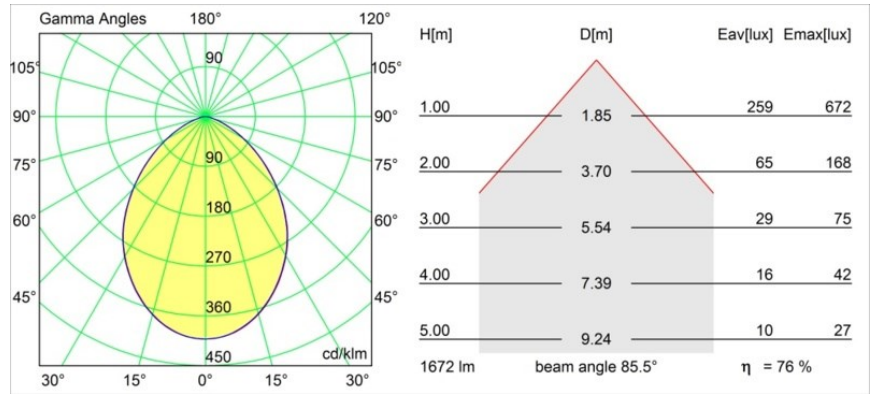

Lichtspreiding & Stralingsdiagram