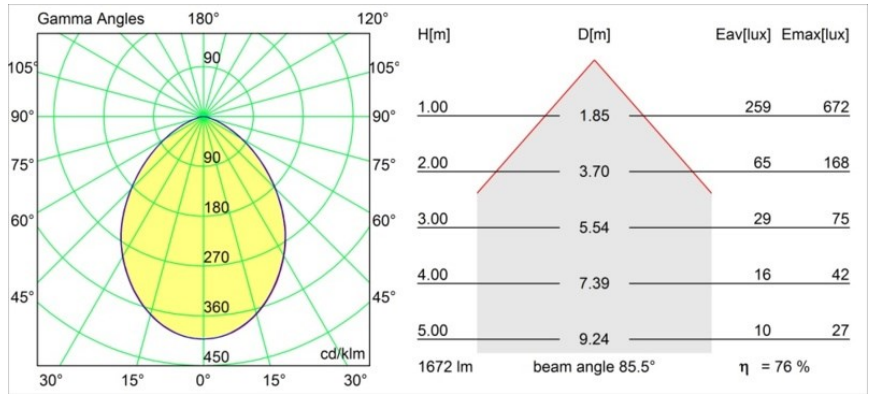

---

Índice de deslumbramiento	24	26	27
Remark	• 3500K bajo pedido		

---

**TM30 & CRI diagram**

**Light distribution & beam diagram**

**Accesorios Decorativo**

- 12810009** Mask Smart 115 1x White Structure
- 12810032** Mask Smart 115 1x Black Structure
- 12810046** Mask Smart 115 1x Gold Matt