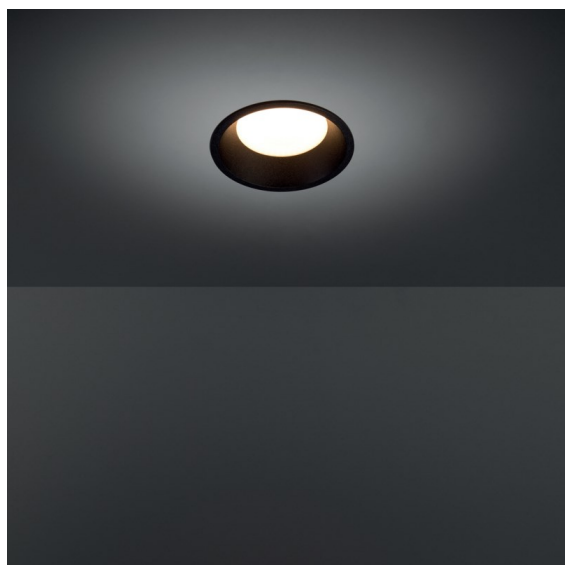

Datum
Klant
Project
Soort

Smart Lotis Recessed 115 1x IP54 Diffuse LED 4000K Wide Flood DE Black Structure

Specificaties

Materiaal	12753132
Type Lichtbron	LED
LED type	BRIDGELUX VERO13
LED technologie	Led-COB
CRI	Min. 90
Kleurtemperatuur	4000K
Levensduur	L80B20 bij 50.000 Uur
Lamp inbegrepen	Ja
Aantal Lichtbronnen	1
CIE-fluxcode	60 92 99 100 55
Binning (SDCM)	3
Lichtrichting	Omlaag
Optisch	Reflector
Gemeten gradenbundel (°)	82,6
Ingangsspanning	Aandrijving Gelijktroom Vereist
Elektriciteitsklasse	III
IP-klasse	54
Gloeidraadtest (°C)	960
Binnen/Buiten	Binnen
Toepassing	Plafond, Wand
Montage	Inbouw
Inbouwopening (mm)	108
Montagediepte (mm)	100,0
Verstelbaarheid	Not Applicable
Afstand tot Verlicht Voorwerp (m)	0,1
Primaire Kleur & Primaire Afwerking	Zwart, Structuur
Brutogewicht (g)	467,0
Stroom driver (mA)	350 500 700
Min. forward voltage (Vf)	29,1 29,9 31,0
Max. forward voltage (Vf)	33,7 34,7 35,8
Connected load (W)	11,0 16,2 23,4
Lumenoutput per lampunit (lm)	798 1095 1456
Efficiëntie (lm/W)	73 67 62
UGR	23 24 25
Opmerking	• 3500K op verzoek

De 3 originele ontwerpen, Smart Kup, Lotis en Cake, stelen nog steeds de harten van interieurontwerpers. Dat geldt trouwens voor de hele Smart familie. De toegankelijkheid en extreme veelzijdigheid van Smart passen bij nagenoeg elke opstelling. Combineer accentverlichting, op- en neerwaarts, vast of verstelbaar, een mozaïek van vormen, formaten, kleuren en montageopties, en creëer een speelse opstelling.