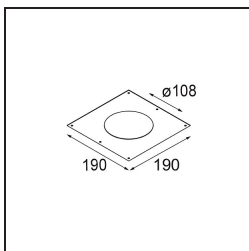

1. **12290530** Plaster Kit 190X190 - 108 1x