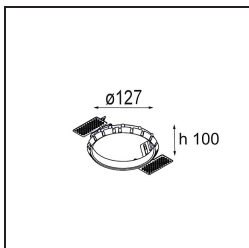

1. **12810230** Ring Recessed 115 1x

■ Kies een vereist accessoire