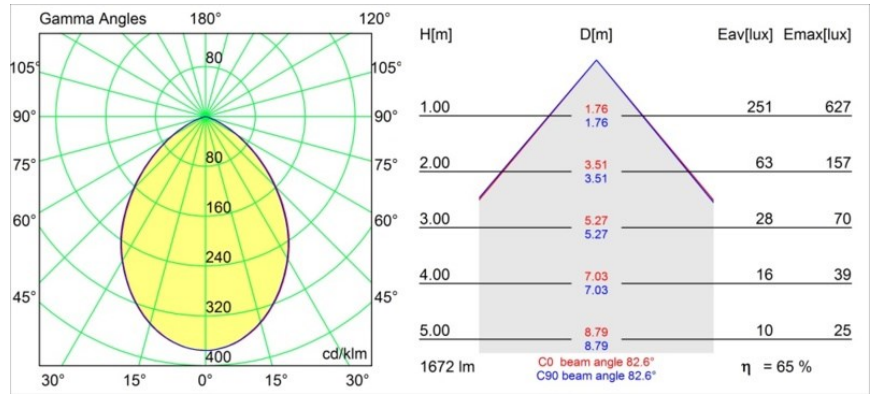

Lichtspreiding & Stralingsdiagram