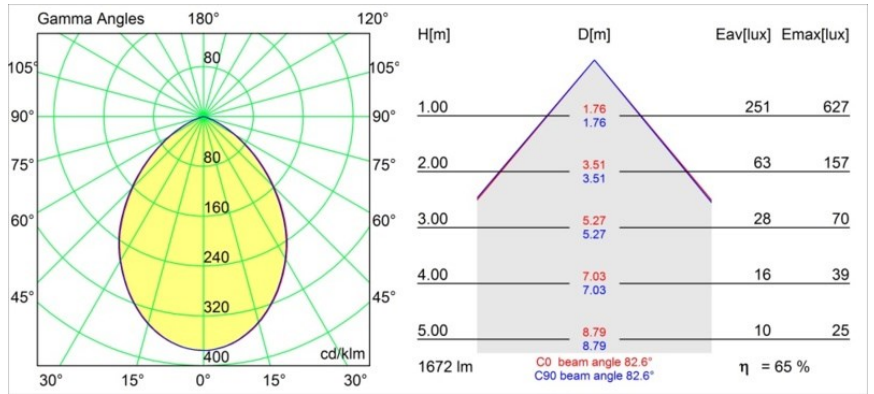

---

UGR	23	24	25
Commentaire	• 3500K sur demande		

---

**TM30 & CRI diagrammes**

**Distribution de Lumière & Schéma de Faisceau**

**Accessoires d'Eclairage décoratives**

- 12810009** Mask Smart 115 1x White Structure
- 12810032** Mask Smart 115 1x Black Structure
- 12810046** Mask Smart 115 1x Gold Matt