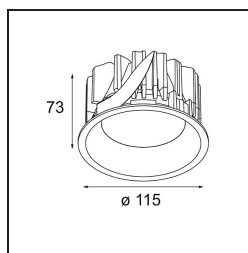

### Caractéristiques

Matériaux	12753132
Type de Source Lumineuse	LED
Type de LED	BRIDGELUX VERO13
Technologie LED	LED COB
CRI	Min. 90
Température de Couleur	4000K
Durée de Vie	L80B20 à 50 000 heures
Ampoule incluse	Oui
Nombre de Sources Lumineuses	1
Code de flux CIE	60 92 99 100 55
Groupe ment (SDCM)	3
Direction de la Lumière	Bas
Optique	Réflecteur
Faisceau mesuré (°)	82,6
Tension d'Entrée	Driver à Courant Constant Requis
Classe Électrique	III
Indice de protection IP	54
Essai au fil incandescent (°C)	960
Intérieur/extérieur	Intérieur
Application	Plafond, Mur
Montage	Encastré
Taille de découpe (mm)	ø108
Profondeur de montage (mm)	100,0
Ajustabilité	Not Applicable
Distance avec l'Objet Éclairé (m)	0,1
Couleur Principale & Finition Principale	Noir, Structure
Poids brut (g)	467,0
Courant du driver (mA)	350      500      700
Min. forward voltage (Vf)	29,1      29,9      31,0
Max. forward voltage (Vf)	33,7      34,7      35,8
Connected load (W)	11,0      16,2      23,4
Flux lumineux par lampe (lm)	798      1095      1456
Efficacité (lm/W)	73      67      62