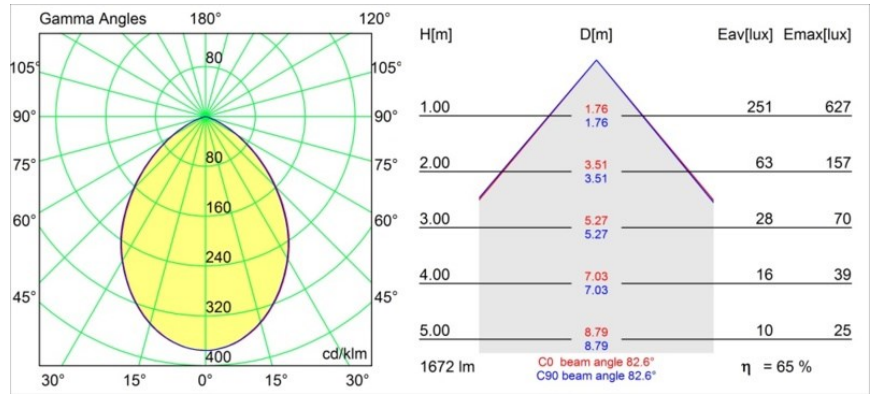

Light distribution & beam diagram