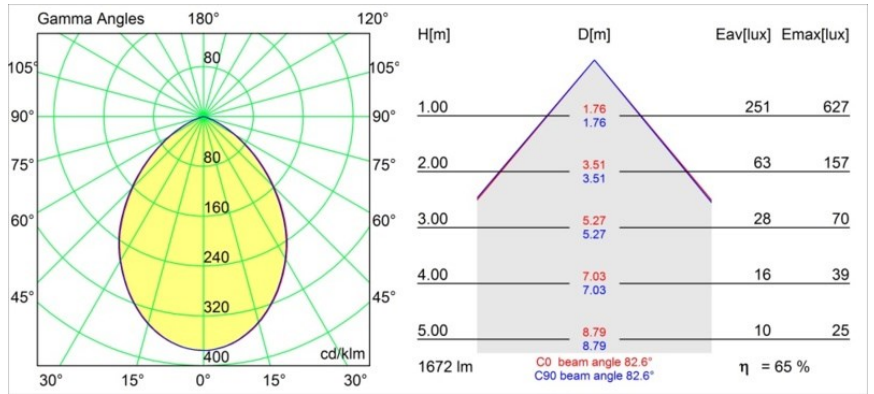

Light distribution & beam diagram