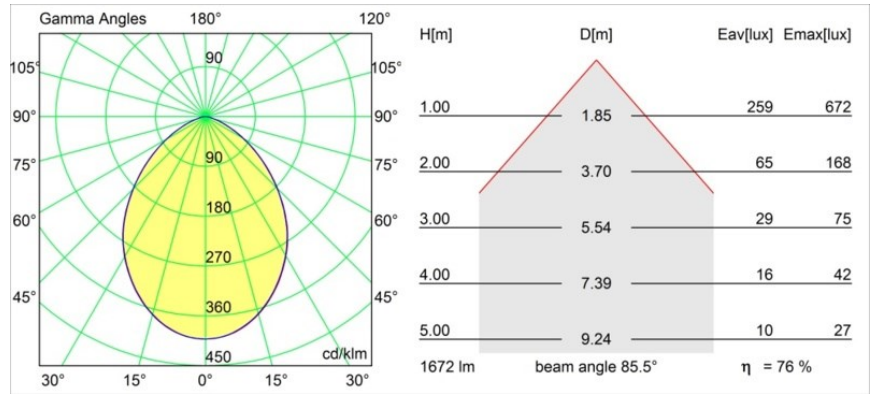

Lichtverteilung und Lichtverteilungskurve