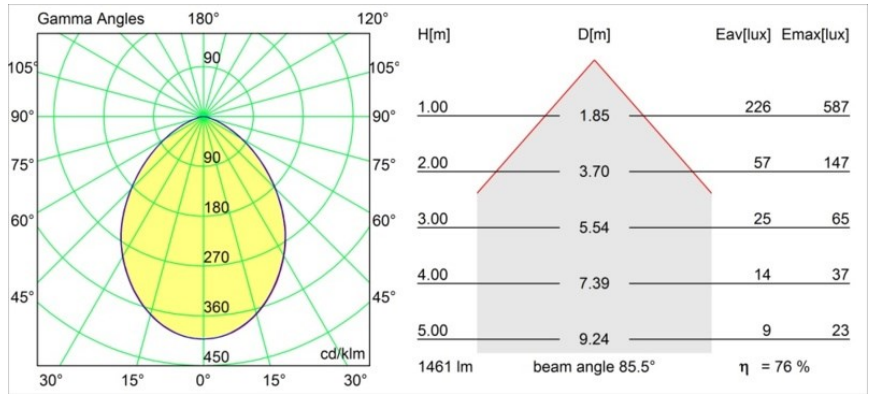

Lichtverteilung und Lichtverteilungskurve