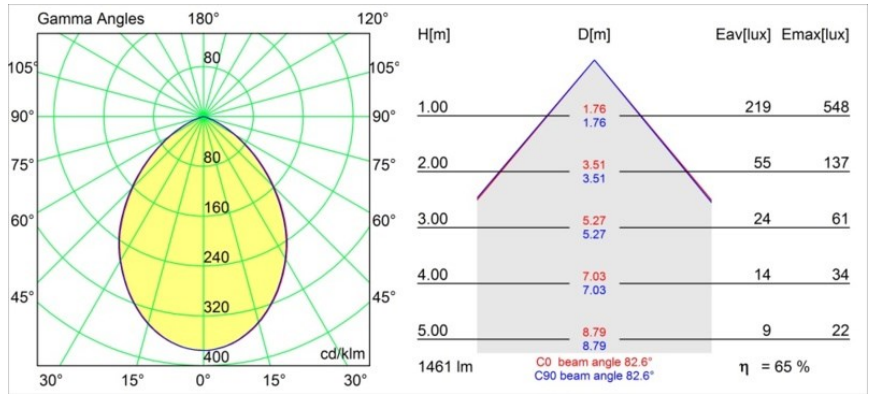

Distribution de Lumière & Schéma de Faisceau