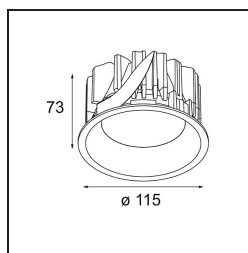

### Caractéristiques

Matériaux	12753032
Type de Source Lumineuse	LED
Type de LED	BRIDGELUX VERO13
Technologie LED	LED COB
CRI	Min. 90
Température de Couleur	2700K
Durée de Vie	L80B20 à 50 000 heures
Ampoule incluse	Oui
Nombre de Sources Lumineuses	1
Code de flux CIE	60 92 99 100 55
Groupe ment (SDCM)	3
Direction de la Lumière	Bas
Optique	Réflecteur
Faisceau mesuré (°)	82,6
Tension d'Entrée	Driver à Courant Constant Requis
Classe Électrique	III
Indice de protection IP	54
Essai au fil incandescent (°C)	960
Intérieur/extérieur	Intérieur
Application	Plafond, Mur
Montage	Encastré
Taille de découpe (mm)	108
Profondeur de montage (mm)	100,0
Ajustabilité	Not Applicable
Distance avec l'Objet Éclairé (m)	0,1
Couleur Principale & Finition Principale	Noir, Structure
Poids brut (g)	467,0
Courant du driver (mA)	350      500      700
Min. forward voltage (Vf)	29,1      29,9      31,0
Max. forward voltage (Vf)	33,7      34,7      35,8
Connected load (W)	11,0      16,2      23,4
Flux lumineux par lampe (lm)	697      957      1272
Efficacité (lm/W)	63      59      54