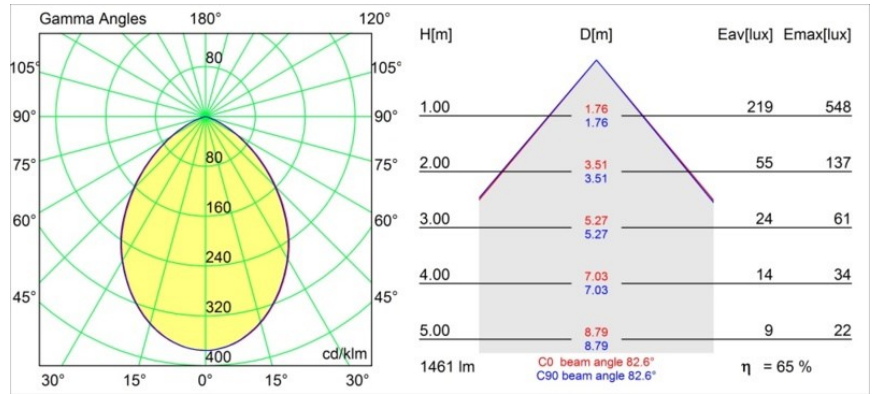

Light distribution & beam diagram