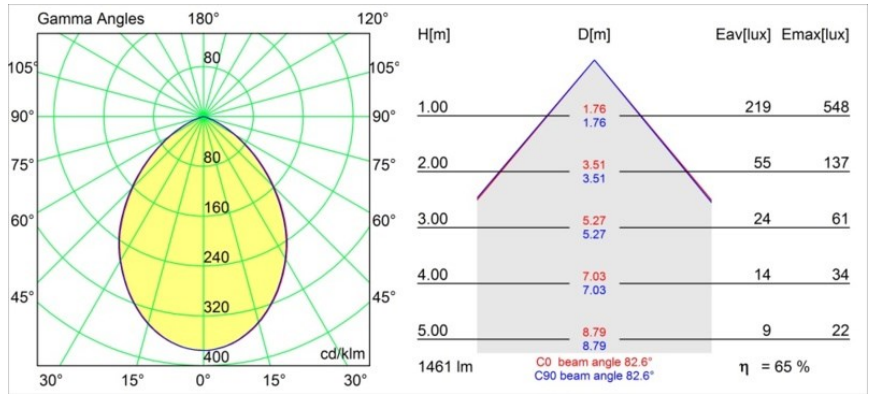

Lichtverteilung und Lichtverteilungskurve