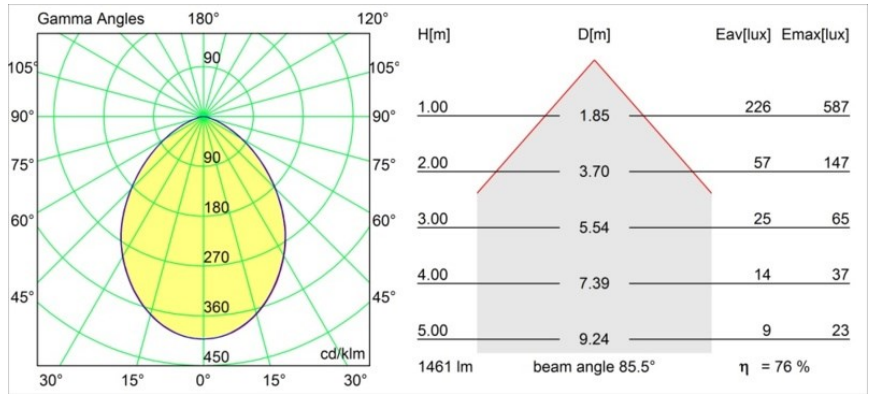

Light distribution & beam diagram