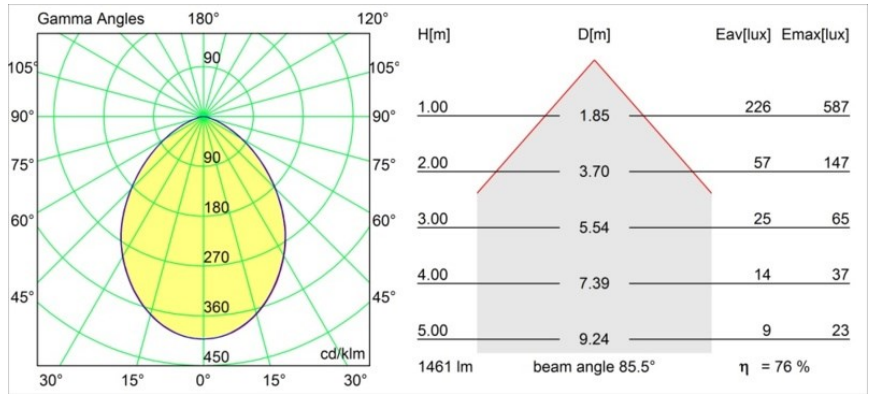

### Spezifikationen

Material	12753009
Typ der Lichtquelle	LED
LED Typ	BRIDGELUX VERO13
LED-Technologie	COB-LED
CRI	Min. 90
Farbtemperatur	2700K
Lebensdauer	L80 B20 bei 50.000 Stunden
Leuchtmittel enthalten	Ja
Anzahl Lichtquellen	1
CIE-Fluxcode	56 88 98 100 66
Binning (SDCM)	3
Lichtrichtung	Abwärts
Optik	Reflektor
Gemessene Abstrahlwinkel (°)	85,5
Eingangsspannung	Konstantstrom-Treiber erforderlich
Schutzklasse	III
Schutzart	54
Glühdrahtprüfung (°C)	960
Innen/Außen	Innen
Anwendung	Decke, Wand
Montage	Einbau
Ausschnittgröße (mm)	ø108
Einbautiefe (mm)	100,0
Verstellbarkeit	Not Applicable
Abstand zum beleuchteten Objekt (m)	0,1
Primärfarbe & Primäres Finish	Weiß, Strukturiert
Bruttogewicht (g)	467,0
Antriebsstrom (mA)	350      500      700
Min. forward voltage (Vf)	29,1      29,9      31,0
Max. forward voltage (Vf)	33,7      34,7      35,8
Connected load (W)	11,0      16,2      23,4
Lichtstrom pro Lampe (lm)	816      1119      1489
Effizienz (lm/W)	74      69      63
UGR	24      25      26
Bemerkung	• 3500K auf Anfrage

Spezifikationen

**TM30 & CRI Diagramm**

**Lichtverteilung und Lichtverteilungskurve**

Diagramm