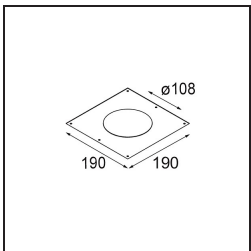

- **12290530** Plaster Kit 190X190 - 108 1x