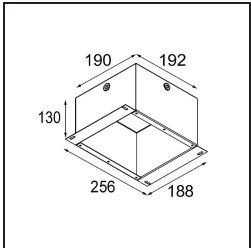

Accessoires d'Eclairage d'installation

- **10889830** Installation Housing 192x190x130