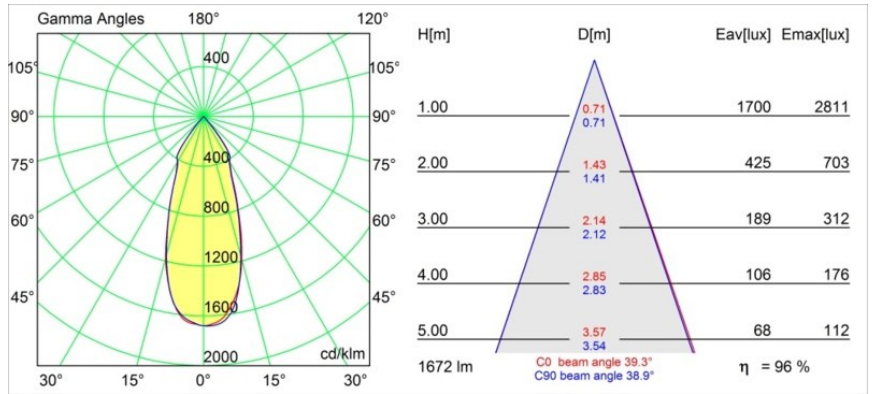

Distribution de Lumière & Schéma de Faisceau