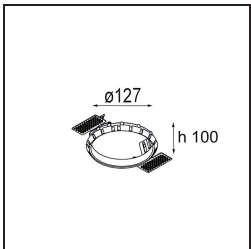

- **12810230** Ring Recessed 115 1x

■ Choisir un accessoire requis