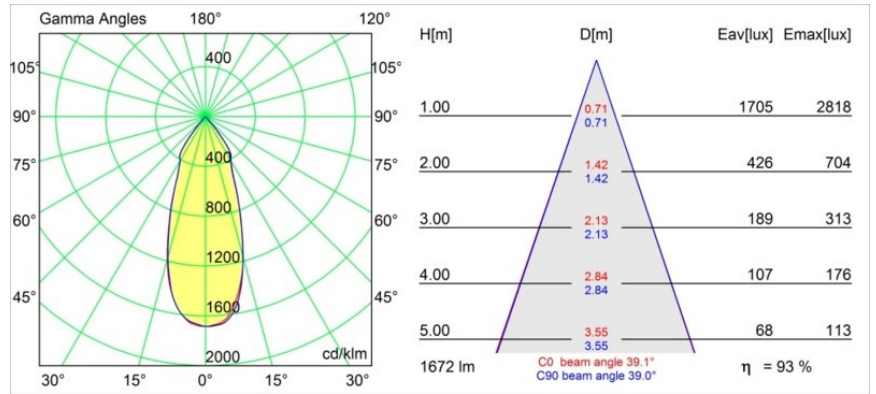

Lichtspreiding & Stralingsdiagram