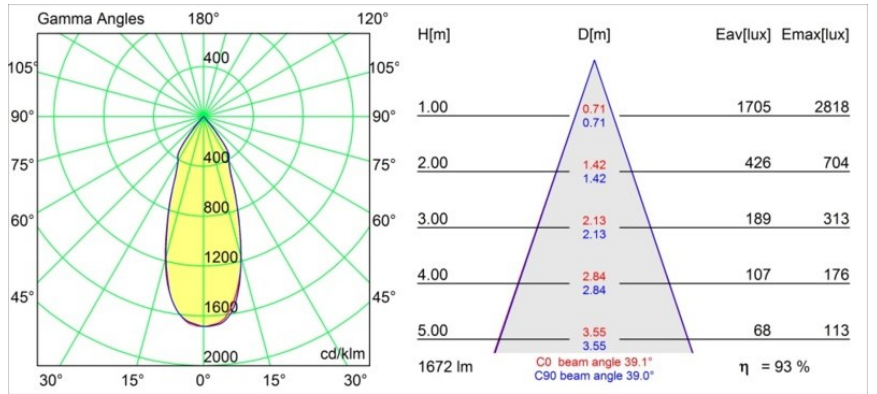

Distribution de Lumière & Schéma de Faisceau