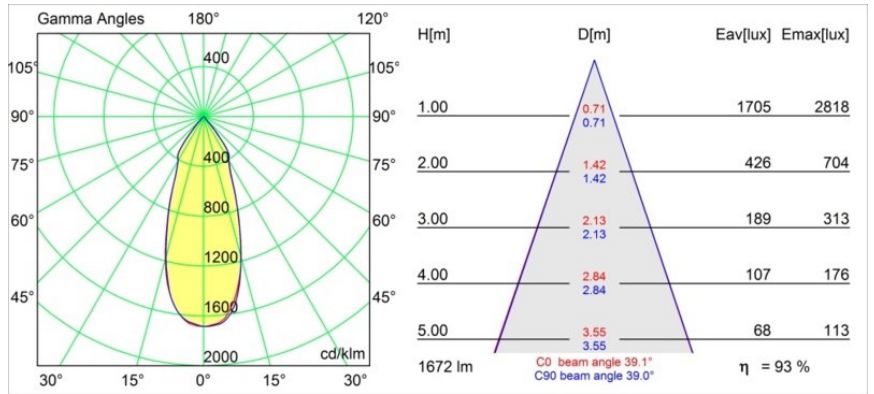

Distribution de Lumière & Schéma de Faisceau