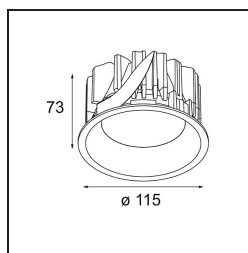

Datum
Klant
Project
Soort

Smart Lotis Recessed 115 1x IP54 LED 4000K Flood DE White Structure

Specificaties

Materiaal	12752809
Type Lichtbron	LED
LED type	BRIDGELUX VERO13
LED technologie	Led-COB
CRI	Min. 90
Kleurtemperatuur	4000K
Levensduur	L80B20 bij 50.000 Uur
Lamp inbegrepen	Ja
Aantal Lichtbronnen	1
CIE-fluxcode	95 98 100 100 84
Binning (SDCM)	3
Lichtrichting	Omlaag
Optisch	Reflector
Gemeten gradenbundel (°)	39,3
Ingangsspanning	Aandrijving Gelijkstroom Vereist
Elektriciteitsklasse	III
IP-klasse	54
Gloeidraadtest (°C)	960
Binnen/Buiten	Binnen
Toepassing	Plafond, Wand
Montage	Inbouw
Inbouwopening (mm)	108
Montagediepte (mm)	100,0
Verstelbaarheid	Not Applicable
Afstand tot Verlicht Voorwerp (m)	0,1
Primaire Kleur & Primaire Afwerking	Wit, Structuur
Brutogewicht (g)	480,0
Stroom driver (mA)	350 500 700
Min. forward voltage (Vf)	29,1 29,9 31,0
Max. forward voltage (Vf)	33,7 34,7 35,8
Connected load (W)	11,0 16,2 23,4
Lumenoutput per lampunit (lm)	1178 1616 2150
Efficiëntie (lm/W)	107 99 91
UGR	16 18 19
Opmerking	• 3500K op verzoek