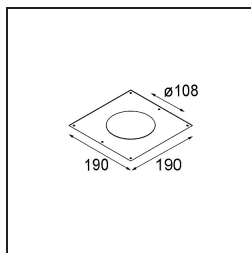

1. **12290530** Plaster Kit 190X190 - 108 1x