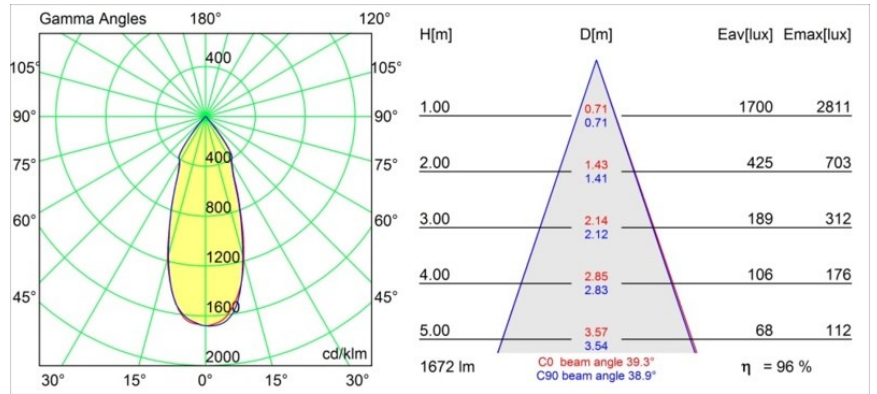

Lichtspreiding & Stralingsdiagram