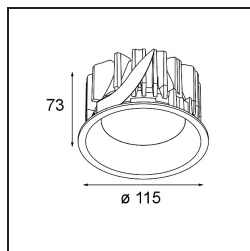

### Specificaties

Materiaal	12752809
Type Lichtbron	LED
LED type	BRIDGELUX VERO13
LED technologie	Led-COB
CRI	Min. 90
Kleurtemperatuur	4000K
Levensduur	L80B20 bij 50.000 Uur
Lamp inbegrepen	Ja
Aantal Lichtbronnen	1
CIE-fluxcode	95 98 100 100 84
Binning (SDCM)	3
Lichtrichting	Omlaag
Optisch	Reflector
Gemeten gradenbundel (°)	39,3
Ingangsspanning	Aandrijving Gelijkstroom Vereist
Elektriciteitsklasse	III
IP-klasse	54
Gloeidraadtest (°C)	960
Binnen/Buiten	Binnen
Toepassing	Plafond, Wand
Montage	Inbouw
Inbouwopening (mm)	ø108
Montagediepte (mm)	100,0
Verstelbaarheid	Not Applicable
Afstand tot Verlicht Voorwerp (m)	0,1
Primaire Kleur & Primaire Afwerking	Wit, Structuur
Brutogewicht (g)	480,0
Stroom driver (mA)	350      500      700
Min. forward voltage (Vf)	29,1      29,9      31,0
Max. forward voltage (Vf)	33,7      34,7      35,8
Connected load (W)	11,0      16,2      23,4
Lumenoutput per lampunit (lm)	1178      1616      2150
Efficiëntie (lm/W)	107      99      91
UGR	16      18      19
Opmerking	• 3500K op verzoek