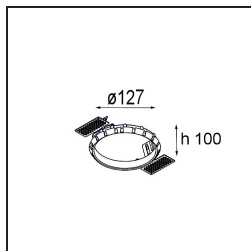

1. **12810230** Ring Recessed 115 1x

■ Kies een vereist accessoire