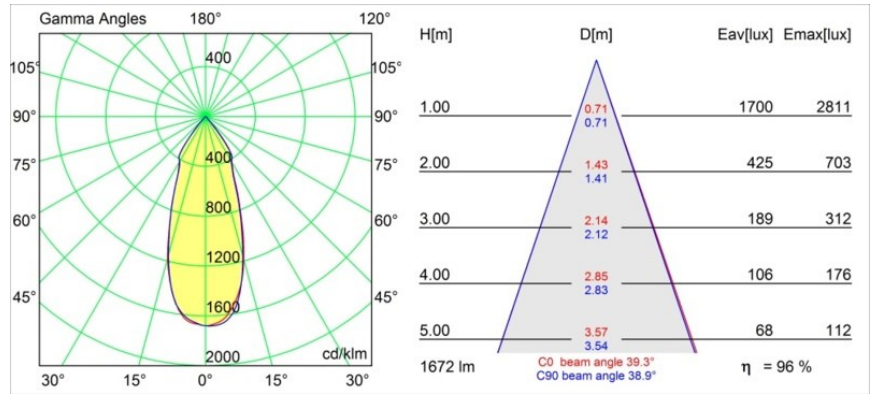

Lichtspreiding & Stralingsdiagram