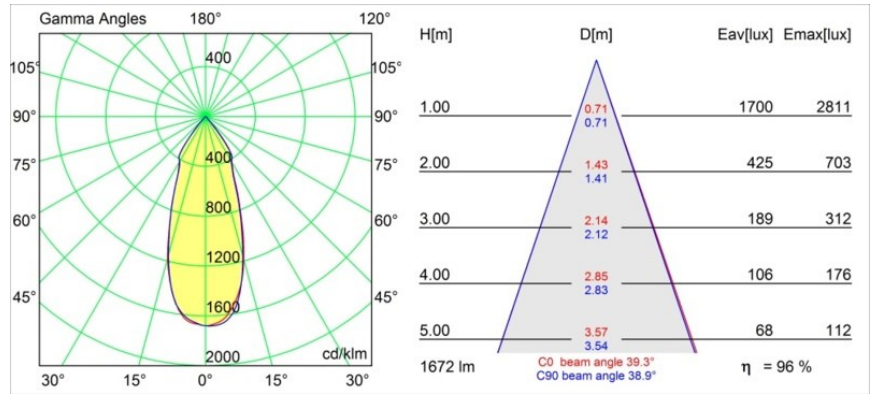

Light distribution & beam diagram