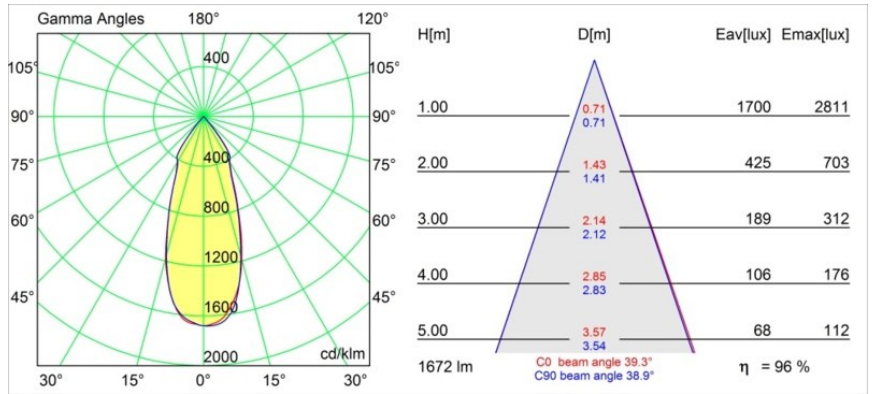

Matériaux	12752809
Type de Source Lumineuse	LED
Type de LED	BRIDGELUX VERO13
Technologie LED	LED COB
CRI	Min. 90
Température de Couleur	4000K
Durée de Vie	L80B20 à 50 000 heures
Ampoule incluse	Oui
Nombre de Sources Lumineuses	1
Code de flux CIE	95 98 100 100 84
Groupe (SDCM)	3
Direction de la Lumière	Bas
Optique	Réflecteur
Faisceau mesuré (°)	39,3
Tension d'Entrée	Driver à Courant Constant Requis
Classe Électrique	III
Indice de protection IP	54
Essai au fil incandescent (°C)	960
Intérieur/extérieur	Intérieur
Application	Plafond, Mur
Montage	Encastré
Taille de découpe (mm)	ø108
Profondeur de montage (mm)	100,0
Ajustabilité	Not Applicable
Distance avec l'Objet Éclairé (m)	0,1
Couleur Principale & Finition Principale	Blanc, Structure
Poids brut (g)	480,0
Courant du driver (mA)	350      500      700
Min. forward voltage (Vf)	29,1      29,9      31,0
Max. forward voltage (Vf)	33,7      34,7      35,8
Connected load (W)	11,0      16,2      23,4
Flux lumineux par lampe (lm)	1178      1616      2150
Efficacité (lm/W)	107      99      91

---

UGR	16	18	19
Commentaire	• 3500K sur demande		

---

**TM30 & CRI diagrammes**

**Distribution de Lumière & Schéma de Faisceau**

**Accessoires d'Eclairage décoratives**

- 12810009** Mask Smart 115 1x White Structure
- 12810032** Mask Smart 115 1x Black Structure
- 12810046** Mask Smart 115 1x Gold Matt