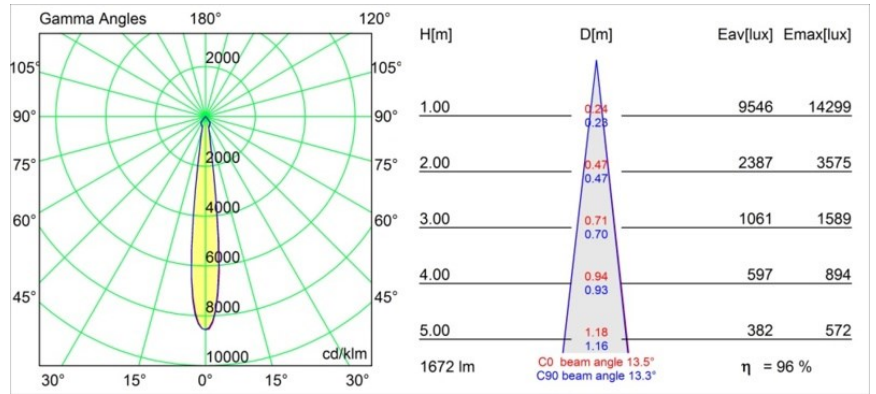

Lichtspreiding & Stralingsdiagram