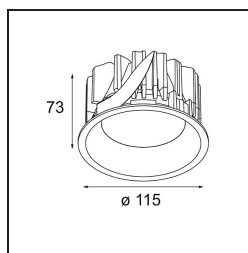

Datum
Klant
Project
Soort

Smart Lotis Recessed 115 1x IP54 LED 4000K Spot DE Gold Matt

Specificaties

Materiaal	12752746
Type Lichtbron	LED
LED type	BRIDGELUX VERO13
LED technologie	Led-COB
CRI	Min. 90
Kleurtemperatuur	4000K
Levensduur	L80B20 bij 50.000 Uur
Lamp inbegrepen	Ja
Aantal Lichtbronnen	1
CIE-fluxcode	99 100 100 100 84
Binning (SDCM)	3
Lichtrichting	Omlaag
Optisch	Reflector
Gemeten gradenbundel (°)	13,5
Ingangsspanning	Aandrijving Gelijktroom Vereist
Elektriciteitsklasse	III
IP-klasse	54
Gloeidraadtest (°C)	960
Binnen/Buiten	Binnen
Toepassing	Plafond, Wand
Montage	Inbouw
Inbouwopening (mm)	108
Montagediepte (mm)	100,0
Verstelbaarheid	Not Applicable
Afstand tot Verlicht Voorwerp (m)	0,1
Primaire Kleur & Primaire Afwerking	Goud, Mat
Brutogewicht (g)	480,0
Stroom driver (mA)	350 500 700
Min. forward voltage (Vf)	29,1 29,9 31,0
Max. forward voltage (Vf)	33,7 34,7 35,8
Connected load (W)	11,0 16,2 23,4
Lumenoutput per lampunit (lm)	1178 1616 2150
Efficiëntie (lm/W)	107 99 91
UGR	16 17 18
Opmerking	• 3500K op verzoek