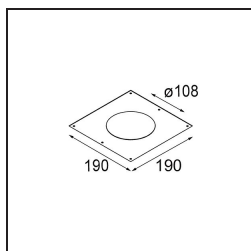

- **12290530** Plaster Kit 190X190 - 108 1x