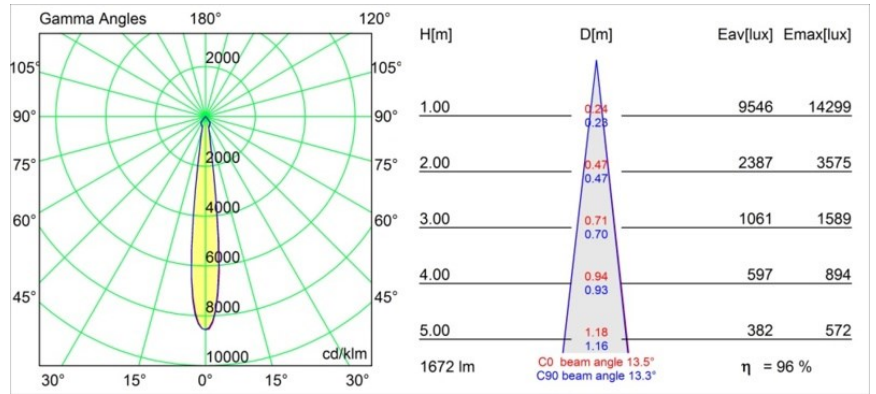

---

UGR	16	17	18
Commentaire	• 3500K sur demande		

---

**TM30 & CRI diagrammes**

**Distribution de Lumière & Schéma de Faisceau**

**Accessoires d'Eclairage décoratives**

- 12810009** Mask Smart 115 1x White Structure
- 12810032** Mask Smart 115 1x Black Structure
- 12810046** Mask Smart 115 1x Gold Matt