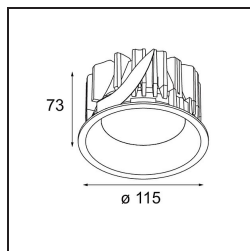

### Caractéristiques

Matériaux	12752746
Type de Source Lumineuse	LED
Type de LED	BRIDGELUX VERO13
Technologie LED	LED COB
CRI	Min. 90
Température de Couleur	4000K
Durée de Vie	L80B20 à 50 000 heures
Ampoule incluse	Oui
Nombre de Sources Lumineuses	1
Code de flux CIE	99 100 100 100 84
Groupe (SDCM)	3
Direction de la Lumière	Bas
Optique	Réflecteur
Faisceau mesuré (°)	13,5
Tension d'Entrée	Driver à Courant Constant Requis
Classe Électrique	III
Indice de protection IP	54
Essai au fil incandescent (°C)	960
Intérieur/extérieur	Intérieur
Application	Plafond, Mur
Montage	Encastré
Taille de découpe (mm)	108
Profondeur de montage (mm)	100,0
Ajustabilité	Not Applicable
Distance avec l'Objet Éclairé (m)	0,1
Couleur Principale & Finition Principale	Or, Mat
Poids brut (g)	480,0
Courant du driver (mA)	350      500      700
Min. forward voltage (Vf)	29,1      29,9      31,0
Max. forward voltage (Vf)	33,7      34,7      35,8
Connected load (W)	11,0      16,2      23,4
Flux lumineux par lampe (lm)	1178      1616      2150
Efficacité (lm/W)	107      99      91