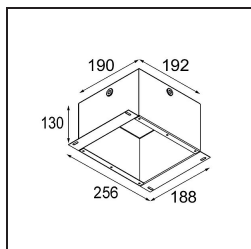

Accessoires d'Eclairage d'installation

- **10889830** Installation Housing 192x190x130