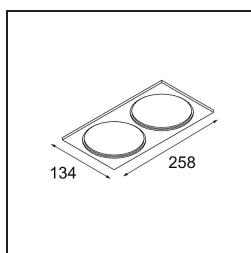

---

UGR	16	17	18
Commentaire	• 3500K sur demande		

---

**TM30 & CRI diagrammes**

**Distribution de Lumière & Schéma de Faisceau**

Diagrammes

**Accessoires d'Eclairage décoratives**

- 12810009** Mask Smart 115 1x White Structure
- 12810032** Mask Smart 115 1x Black Structure
- 12810046** Mask Smart 115 1x Gold Matt