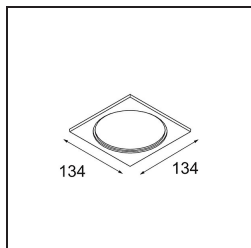

---

UGR	16	17	18
Commentaire	• 3500K sur demande		

---

**TM30 & CRI diagrammes**

**Distribution de Lumière & Schéma de Faisceau**

Diagrammes

**Accessoires d'Eclairage décoratives**

- 12810009** Mask Smart 115 1x White Structure
- 12810032** Mask Smart 115 1x Black Structure
- 12810046** Mask Smart 115 1x Gold Matt