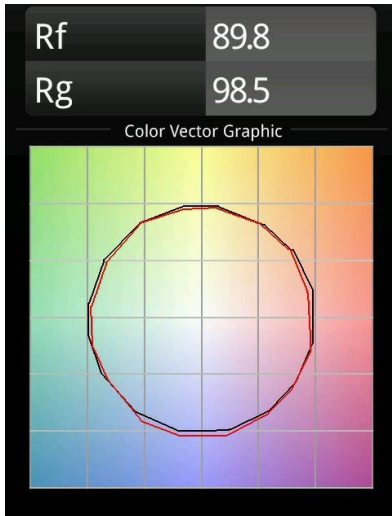

TM30 & CRI diagrammes