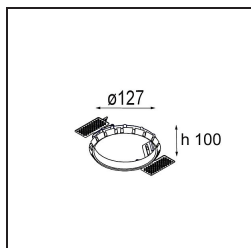

- **12810230** Ring Recessed 115 1x

■ Choisir un accessoire requis