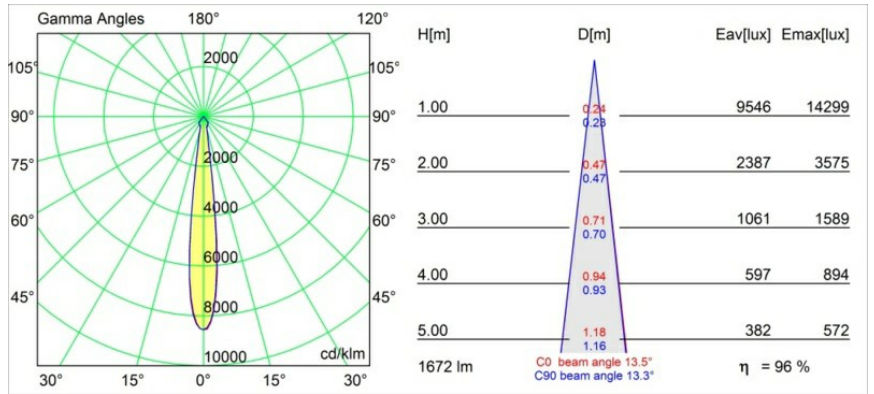

---

UGR	16	17	18
Commentaire	• 3500K sur demande		

---

**TM30 & CRI diagrammes**

**Distribution de Lumière & Schéma de Faisceau**

Diagrammes

**Accessoires d'Eclairage décoratives**

- 12810009** Mask Smart 115 1x White Structure
- 12810032** Mask Smart 115 1x Black Structure
- 12810046** Mask Smart 115 1x Gold Matt