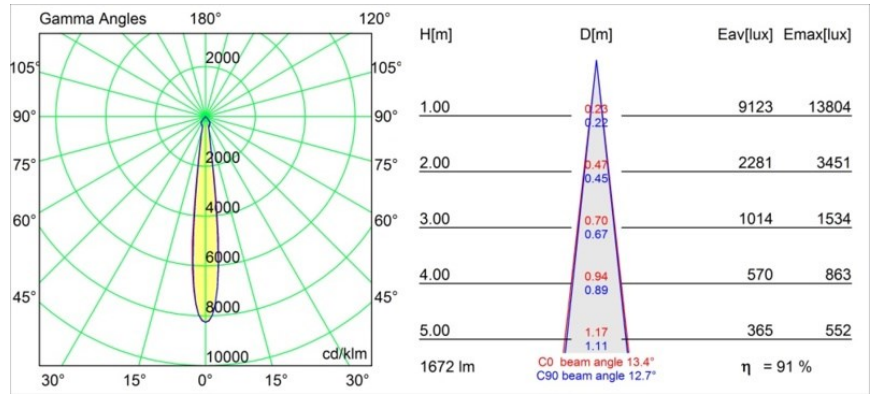

Lichtspreiding & Stralingsdiagram