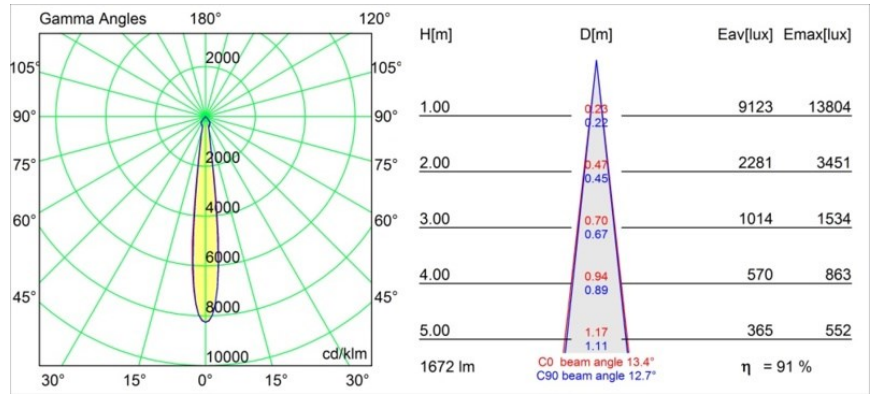

Lichtverteilung und Lichtverteilungskurve