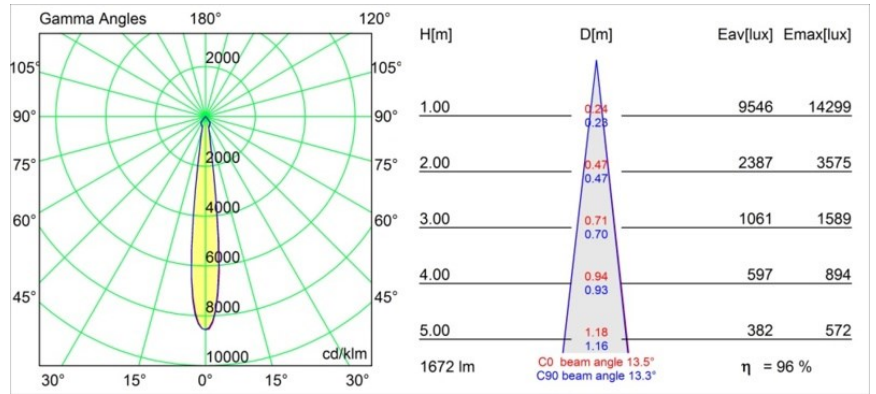

### Specificaties

Materiaal	12752709
Type Lichtbron	LED
LED type	BRIDGELUX VERO13
LED technologie	Led-COB
CRI	Min. 90
Kleurtemperatuur	4000K
Levensduur	L80B20 bij 50.000 Uur
Lamp inbegrepen	Ja
Aantal Lichtbronnen	1
CIE-fluxcode	95 99 100 100 88
Binning (SDCM)	3
Lichtrichting	Omlaag
Optisch	Reflector
Gemeten gradenbundel (°)	13,5
Ingangsspanning	Aandrijving Gelijktroom Vereist
Elektriciteitsklasse	III
IP-klasse	54
Gloeidraadtest (°C)	960
Binnen/Buiten	Binnen
Toepassing	Plafond, Wand
Montage	Inbouw
Inbouwopening (mm)	108
Montagediepte (mm)	100,0
Verstelbaarheid	Not Applicable
Afstand tot Verlicht Voorwerp (m)	0,1
Primaire Kleur & Primaire Afwerking	Wit, Structuur
Brutogewicht (g)	480,0
Stroom driver (mA)	350      500      700
Min. forward voltage (Vf)	29,1      29,9      31,0
Max. forward voltage (Vf)	33,7      34,7      35,8
Connected load (W)	11,0      16,2      23,4
Lumenoutput per lampunit (lm)	1178      1616      2150
Efficiëntie (lm/W)	107      99      91
UGR	16      17      18
Opmerking	• 3500K op verzoek

**TM30 & CRI Diagrammen**

**Lichtspreading & Stralingsdiagram**