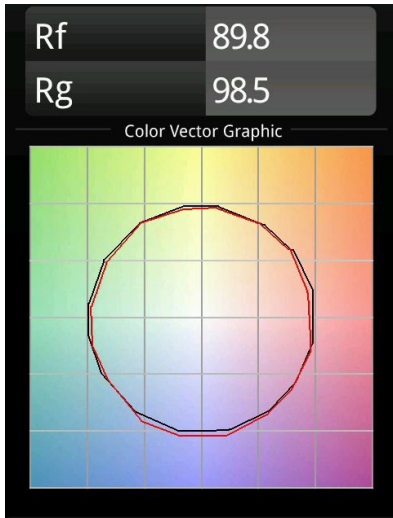

TM30 & CRI Diagrammen