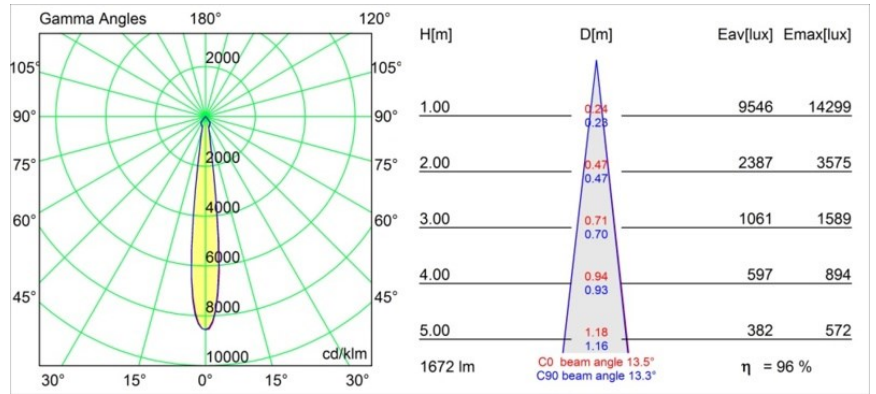

Lichtverteilung und Lichtverteilungskurve