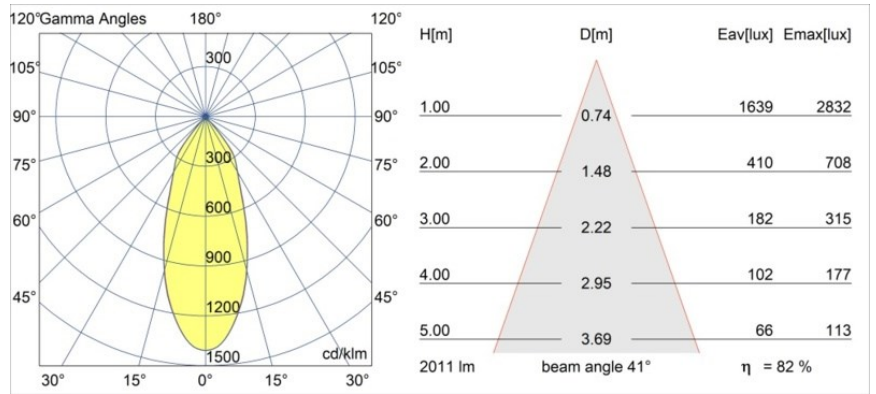

---

Índice de deslumbramiento	18	19	20
Remark	• 3500K bajo pedido		

---

**TM30 & CRI diagram**

**Light distribution & beam diagram**

Diagrams

**Accesorios Decorativo**

- 12810009** Mask Smart 115 1x White Structure
- 12810032** Mask Smart 115 1x Black Structure
- 12810046** Mask Smart 115 1x Gold Matt