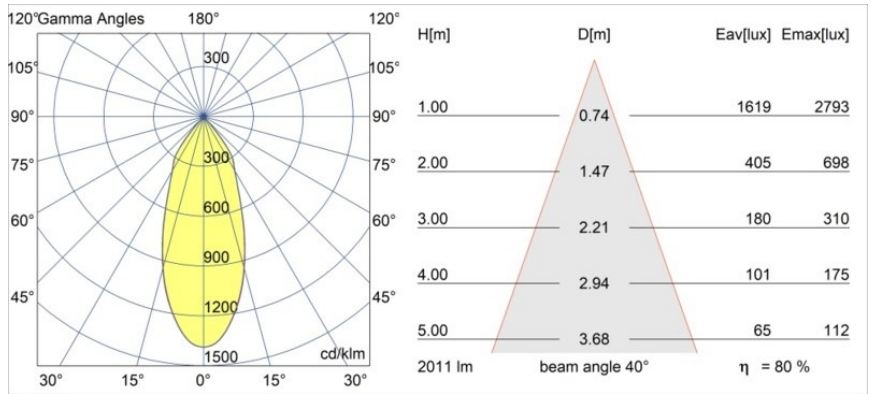

Light distribution & beam diagram