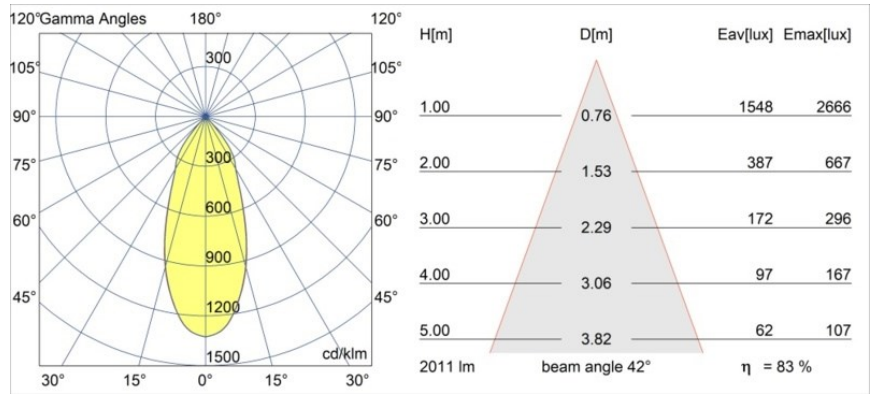

Light distribution & beam diagram