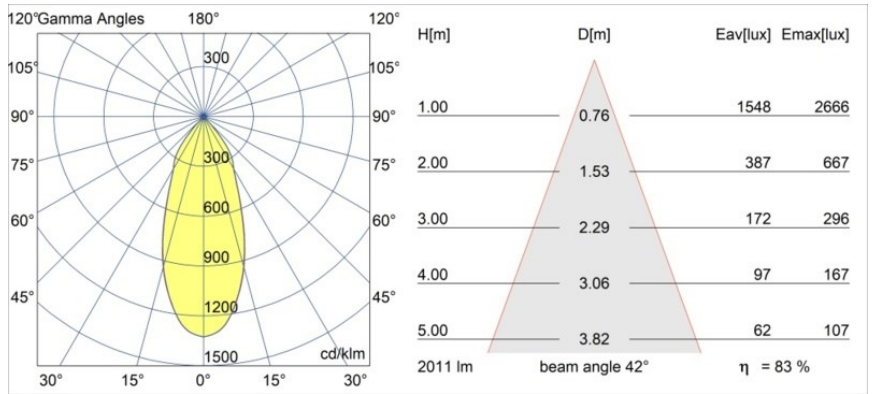

Distribution de Lumière & Schéma de Faisceau