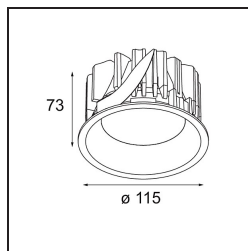

Date
Client
Projet
Type

Smart Lotis Recessed 115 1x IP54 LED 3000K Flood DE White Structure

Caractéristiques

Les 3 designs originaux, Smart Kup, Lotis et Cake, parviennent toujours à ravir les cœurs des designers d'intérieur. Et cela vaut pour la famille Smart entière. L'accessibilité et l'extrême polyvalence de Smart conviendront à n'en pas douter à toute création. Mélangez et associez l'éclairage d'ambiance, vers le haut et vers le bas, fixe ou réglable, une mosaïque de formes, de tailles, de couleurs et d'options de montage, et créez une installation fantaisiste.

Matériaux	12752609
Type de Source Lumineuse	LED
Type de LED	BRIDGELUX VERO13 G8
Technologie LED	LED COB
CRI	Min. 90
Température de Couleur	3000K
Durée de Vie	L80B10 à 50 000 heures
Ampoule incluse	Oui
Nombre de Sources Lumineuses	1
Code de flux CIE	95 98 100 100 84
Groupe ment (SDCM)	2
Direction de la Lumière	Bas
Optique	Réflecteur
Faisceau mesuré (°)	42,0
Tension d'Entrée	Driver à Courant Constant Requis
Classe Électrique	III
Indice de protection IP	54
Essai au fil incandescent (°C)	960
Intérieur/extérieur	Intérieur
Application	Plafond, Mur
Montage	Encastré
Taille de découpe (mm)	ø108
Profondeur de montage (mm)	100,0
Ajustabilité	Not Applicable
Distance avec l'Objet Éclairé (m)	0,1
Couleur Principale & Finition Principale	Blanc, Structure
Poids brut (g)	480,0
Courant du driver (mA)	350 500 700
Min. forward voltage (Vf)	28,3 29,0 29,7
Max. forward voltage (Vf)	32,9 33,6 34,5
Connected load (W)	10,7 15,7 22,5
Flux lumineux par lampe (lm)	1234 1683 2202
Efficacité (lm/W)	115 107 98