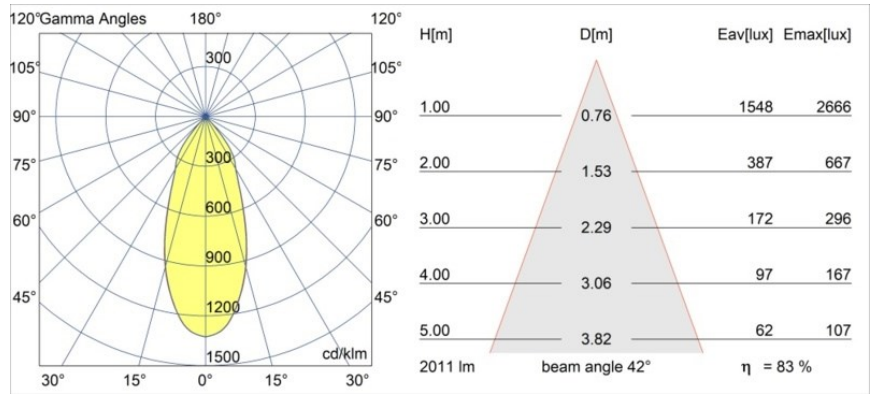

Lichtverteilung und Lichtverteilungskurve