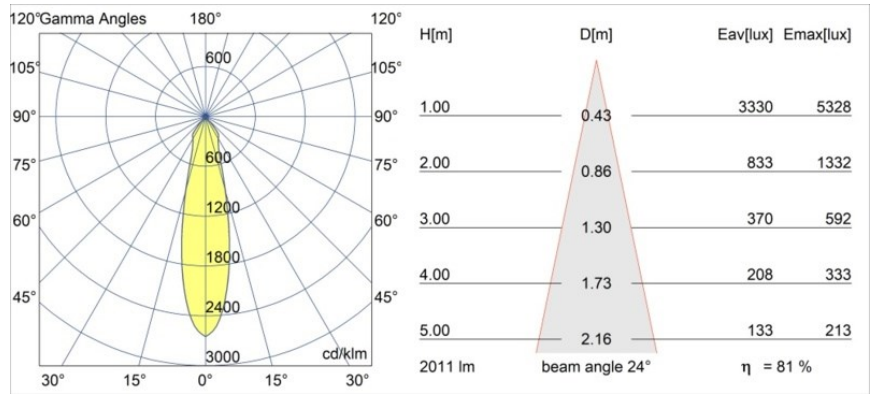

Lichtspreiding & Stralingsdiagram