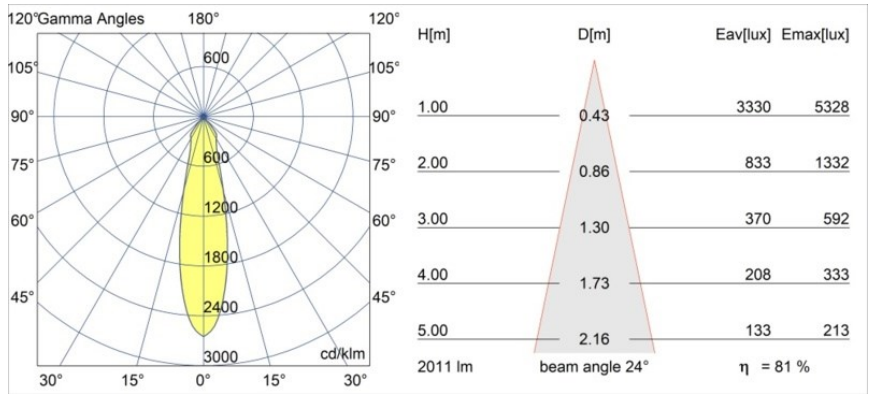

Lichtspreiding & Stralingsdiagram