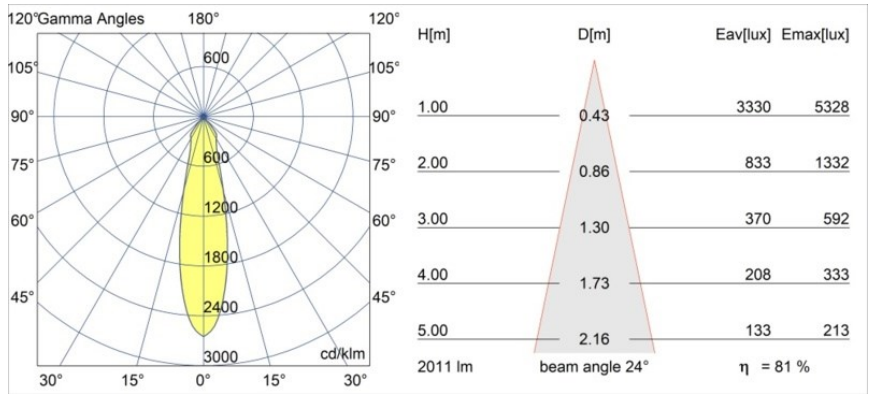

Light distribution & beam diagram