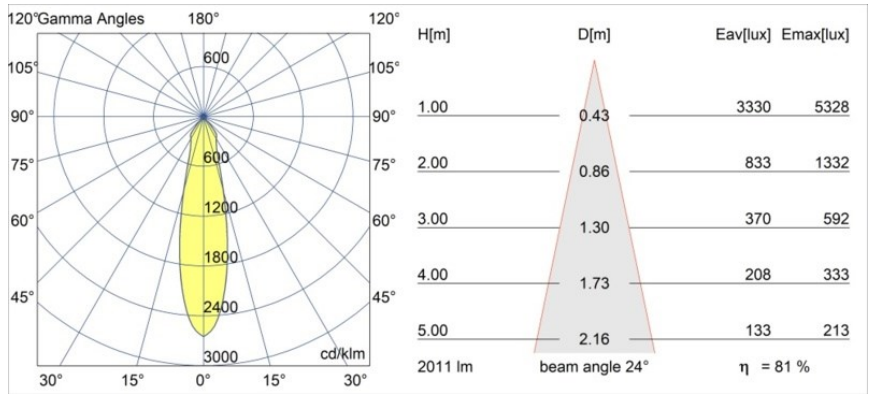

---

UGR	18	19	20
Commentaire	• 3500K sur demande		

---

**TM30 & CRI diagrammes**

**Distribution de Lumière & Schéma de Faisceau**

Diagrammes

**Accessoires d'Eclairage décoratives**

- 12810009** Mask Smart 115 1x White Structure
- 12810032** Mask Smart 115 1x Black Structure
- 12810046** Mask Smart 115 1x Gold Matt