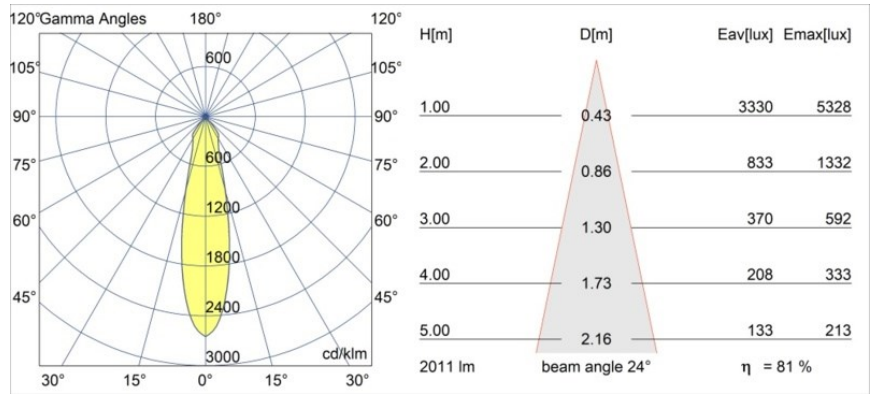

Lichtverteilung und Lichtverteilungskurve