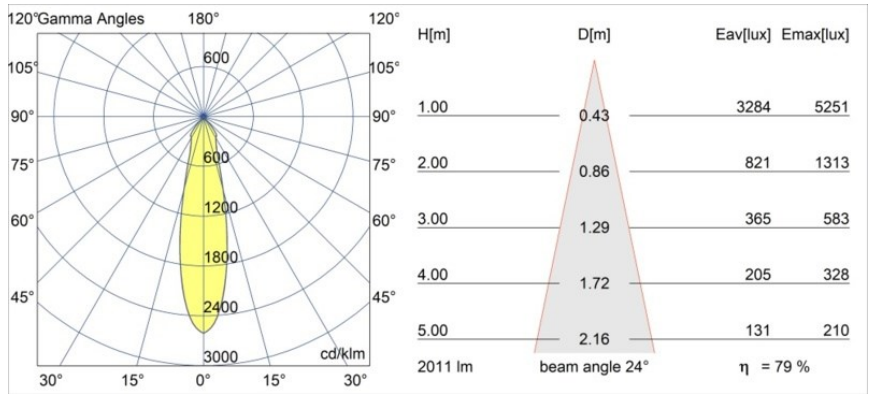

Lichtspreiding & Stralingsdiagram