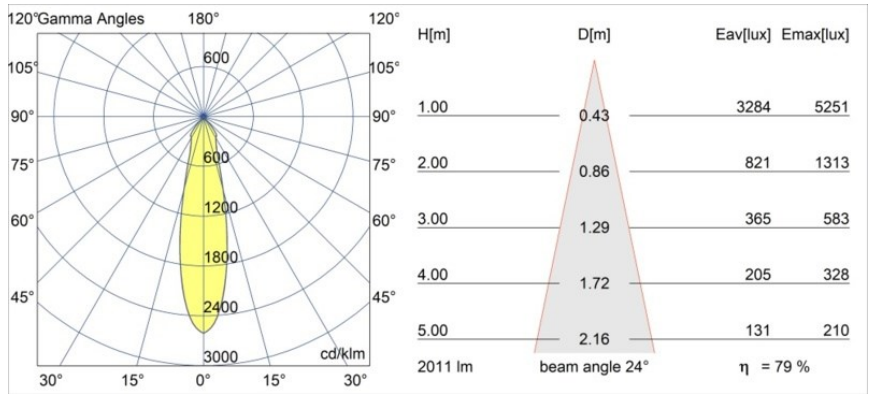

---

UGR	17	19	19
Commentaire	• 3500K sur demande		

---

**TM30 & CRI diagrammes**

**Distribution de Lumière & Schéma de Faisceau**

**Accessoires d'Eclairage décoratives**

- 12810009** Mask Smart 115 1x White Structure
- 12810032** Mask Smart 115 1x Black Structure
- 12810046** Mask Smart 115 1x Gold Matt