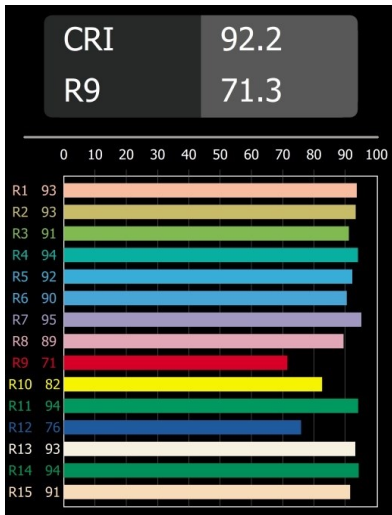

Datum
Kunde
Projekt
Art

Smart Lotis Recessed 115 1x IP54 LED 3000K Medium DE Black Structure

Spezifikationen

Material	12752532
Typ der Lichtquelle	LED
LED Typ	BRIDGELUX VERO13 G8
LED-Technologie	COB-LED
CRI	Min. 90
Farbtemperatur	3000K
Lebensdauer	L80 B10 bei 50.000 Stunden
Leuchtmittel enthalten	Ja
Anzahl Lichtquellen	1
CIE-Fluxcode	99 100 100 100 79
Binning (SDCM)	2
Lichtrichtung	Abwärts
Optik	Reflektor
Gemessene Abstrahlwinkel (°)	24,0
Eingangsspannung	Konstantstrom-Treiber erforderlich
Schutzklasse	III
Schutzart	54
Glühdrahtprüfung (°C)	960
Innen/Außen	Innen
Anwendung	Decke, Wand
Montage	Einbau
Ausschnittgröße (mm)	∅108
Einbautiefe (mm)	100,0
Verstellbarkeit	Not Applicable
Abstand zum beleuchteten Objekt (m)	0,1
Primärfarbe & Primäres Finish	Schwarz, Strukturiert
Bruttogewicht (g)	480,0
Antriebsstrom (mA)	350 500 700
Min. forward voltage (Vf)	28,3 29,0 29,7
Max. forward voltage (Vf)	32,9 33,6 34,5
Connected load (W)	10,7 15,7 22,5
Lichtstrom pro Lampe (lm)	1171 1598 2091
Effizienz (lm/W)	109 102 93
UGR	17 19 19
Bemerkung	• 3500K auf Anfrage

Spezifikationen

TM30 & CRI Diagramm

Lichtverteilung und Lichtverteilungskurve

Diagramm

Dekorative Zubehör

- 12810009** Mask Smart 115 1x White Structure
- 12810032** Mask Smart 115 1x Black Structure
- 12810046** Mask Smart 115 1x Gold Matt