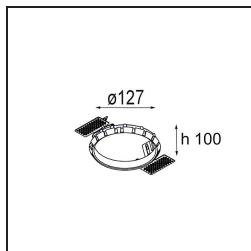

Spezifikationen

TM30 & CRI Diagramm

Lichtverteilung und Lichtverteilungskurve

Diagramm

Dekorative Zubehör

- 12810009** Mask Smart 115 1x White Structure
- 12810032** Mask Smart 115 1x Black Structure
- 12810046** Mask Smart 115 1x Gold Matt

- 12810109** Mask Smart 115 2x White Structure
- 12810132** Mask Smart 115 2x Black Structure
- 12810146** Mask Smart 115 2x Gold Matt

Montagezubehör

- 10889830** Installation Housing 192x190x130

- 12290530** Plaster Kit 190X190 - 108 1x