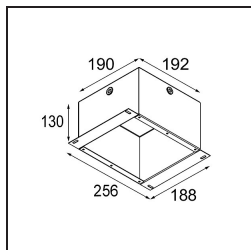

Montagezubehör

- **10889830** Installation Housing 192x190x130