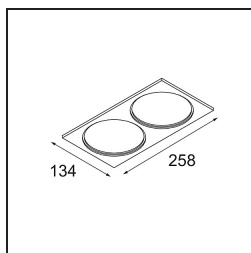

Spezifikationen

TM30 & CRI Diagramm

Lichtverteilung und Lichtverteilungskurve

Diagramm

Dekorative Zubehör

- 12810009** Mask Smart 115 1x White Structure
- 12810032** Mask Smart 115 1x Black Structure
- 12810046** Mask Smart 115 1x Gold Matt