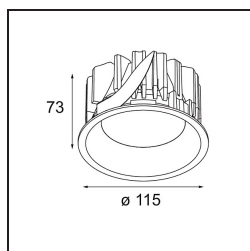

Datum
Kunde
Projekt
Art

Smart Lotis Recessed 115 1x IP54 LED 3000K Medium DE Black Structure

Spezifikationen

Material	12752532
Typ der Lichtquelle	LED
LED Typ	BRIDGELUX VERO13 G8
LED-Technologie	COB-LED
CRI	Min. 90
Farbtemperatur	3000K
Lebensdauer	L80 B10 bei 50.000 Stunden
Leuchtmittel enthalten	Ja
Anzahl Lichtquellen	1
CIE-Fluxcode	99 100 100 100 79
Binning (SDCM)	2
Lichtrichtung	Abwärts
Optik	Reflektor
Gemessene Abstrahlwinkel (°)	24,0
Eingangsspannung	Konstantstrom-Treiber erforderlich
Schutzklasse	III
Schutzart	54
Glühdrahtprüfung (°C)	960
Innen/Außen	Innen
Anwendung	Decke, Wand
Montage	Einbau
Ausschnittgröße (mm)	∅108
Einbautiefe (mm)	100,0
Verstellbarkeit	Not Applicable
Abstand zum beleuchteten Objekt (m)	0,1
Primärfarbe & Primäres Finish	Schwarz, Strukturiert
Bruttogewicht (g)	480,0
Antriebsstrom (mA)	350 500 700
Min. forward voltage (Vf)	28,3 29,0 29,7
Max. forward voltage (Vf)	32,9 33,6 34,5
Connected load (W)	10,7 15,7 22,5
Lichtstrom pro Lampe (lm)	1171 1598 2091
Effizienz (lm/W)	109 102 93
UGR	17 19 19
Bemerkung	• 3500K auf Anfrage