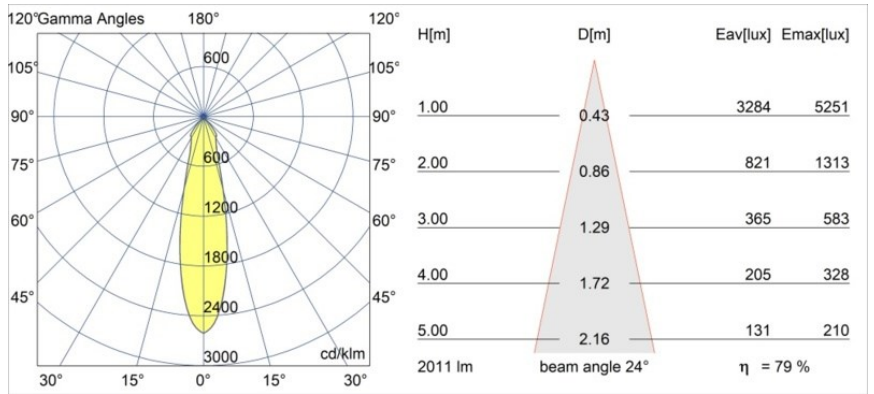

Lichtverteilung und Lichtverteilungskurve