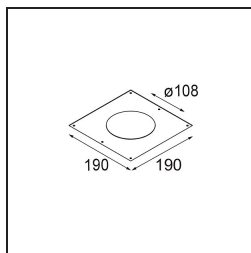

- **12290530** Plaster Kit 190X190 - 108 1x