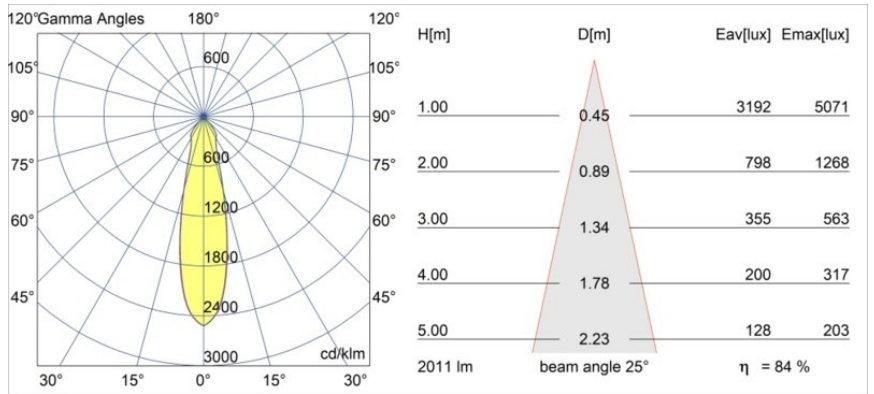

Lichtspreiding & Stralingsdiagram