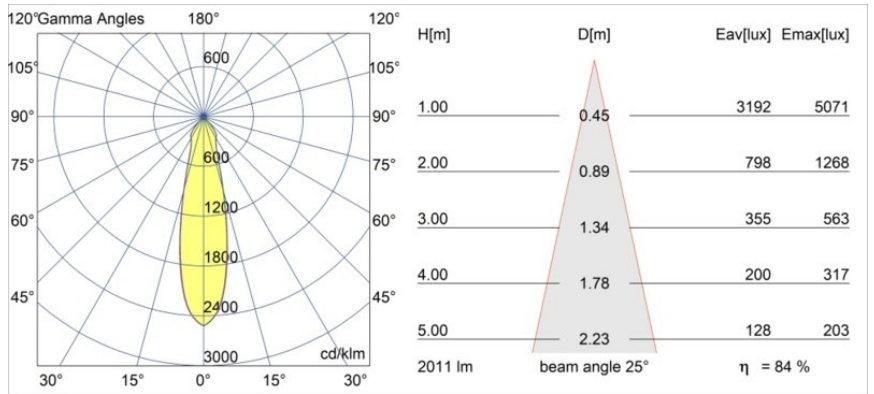

Light distribution & beam diagram